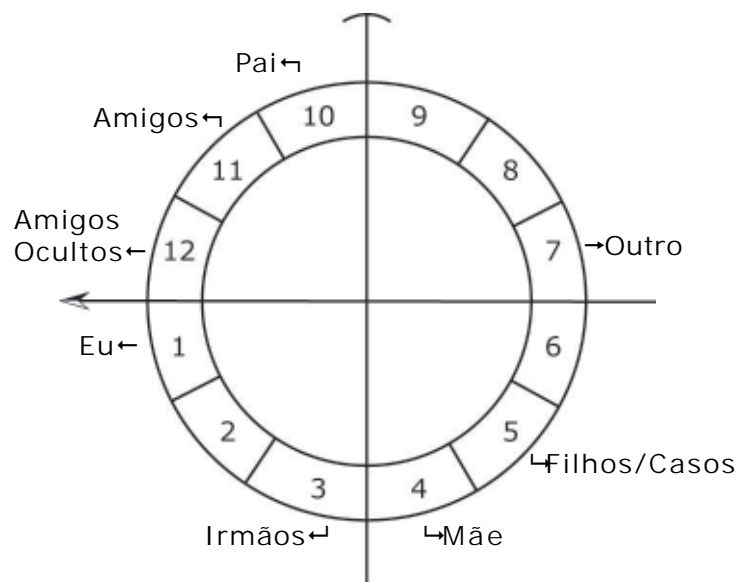

CASAS DERIVADAS

DERIVA O MOVIMENTO E PASSA A SER UMA RODA