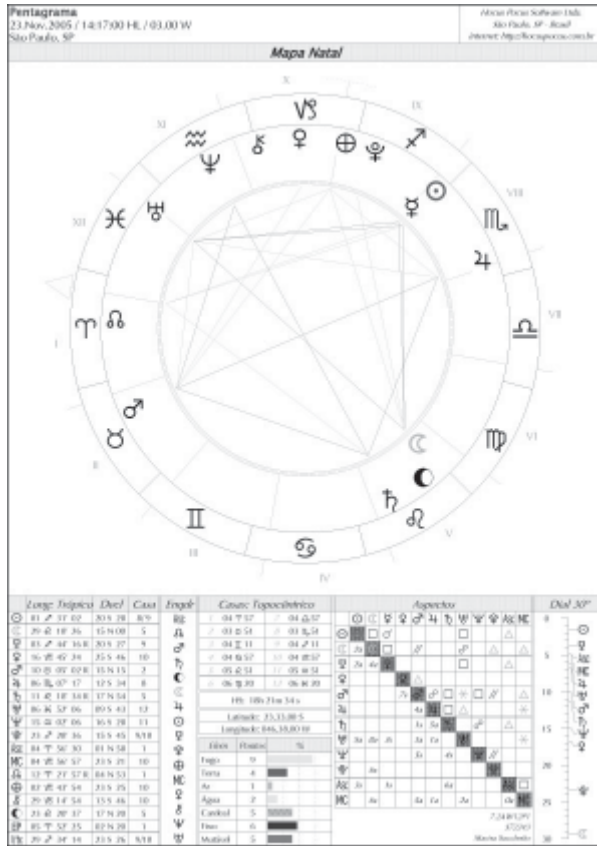

---

- Câncer – Viver através da Sabedoria
- Escorpião – Viver o destino através do Equilíbrio da sua Vontade
- Peixes – Viver o destino através do Amor

---

- Touro – Realizar através da Vontade
- Virgem – Realizar com Amor
- Capricórnio – Realizar com Saber

ANÁLISE DE MAPAS - CASAS E CÚSPIDES

PONTOS CÁRMICOS – OBJETIVOS DE VIDA

Os PLANETAS E AS RAÇAS

- Adâmica – ☉
- Hiperbórea – ♃
- Lemúria – ♂ e ♀ ⇔ Símbolo Lemúria ⇔ ♂
- Atlante – ☾ e ♁
- Ariana – ♀

Stélium → Grande Conjunção