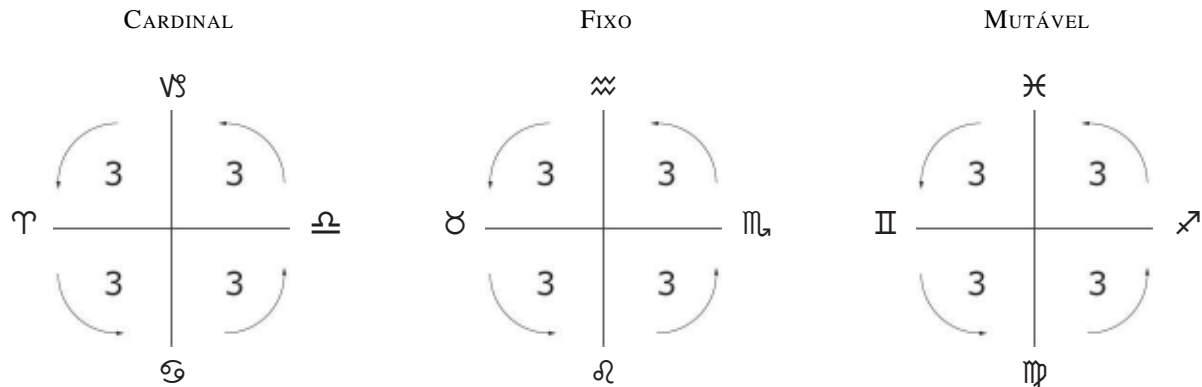

ANÁLISE DE MAPAS - CASAS E CÚSPIDES

PONTOS CÁRMICOS – OBJETIVOS DE VIDA

Os PLANETAS E AS RAÇAS

- Adâmica – ☉
- Hiperbórea – ♃
- Lemúria – ♂ e ♀ ⇔ Símbolo Lemúria ⇔ ♂
- Atlante – ☾ e ♁
- Ariana – ♀

Stélium → Grande Conjunção

Ascendente = A Forma que vc exterioriza estas vibrações para as pessoas que troca energia

Parentescos – Casas

Pontos Cármicos

CASAS DERIVADAS

DERIVA O MOVIMENTO E PASSA A SER UMA RODA

SIGNOS DESCENDENTES E INICIAÇÃO AOS ASPECTOS

- Signo do Descendente
- Atrair e ser Atraído
- Complementos
- O que formamos com o Mestre Interior
- Descendente Espiritual

QUADRUPPLICIDADES

\* Signo Cármico é sempre o 4º depois do Solar: Ex.:

<b>Solar</b>	<b>Cármico</b>
Áries	Câncer
Touro	Leão
Gêmeos	Virgem