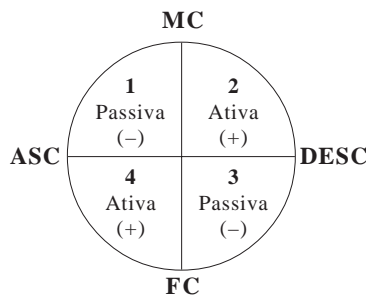

**Signos Cardinais - Mandalas**

**Signos Fixos**

**Signos Mutáveis**

CASAS E QUADRANTES NO MAPA ASTRAL

- Sol (☉) e sua Trajetória na Eclíptica
- Os Graus e os Decanatos

**Signos Cardinais – Mandalas**

**Cardinal**

**Fixo**

**Mutável**

**Contagem dos Elementos distribuídos na Personalidade**  
**Peso para cada Realidade num total de 16 pontos**

☉	☾	♃	♄	♅	♆	♇	♈	♉	♊	♋	♌	Asc	MC
2	2	1	1	1	1	1	1	1	1	1	1	2	2

Quadrantes dos Temperamentos e Comportamentos no Mapa

Tipos de comportamentos:

Quadrante 1 = Colérico (FG) – Super Ativo com muitos planejamentos

Quadrante 2 = Sanguíneo (AR) – Tem vontade mas não realiza

Quadrante 3 = Linfático/Fleumático (AG) – Passivo-Passivo – Interioriza