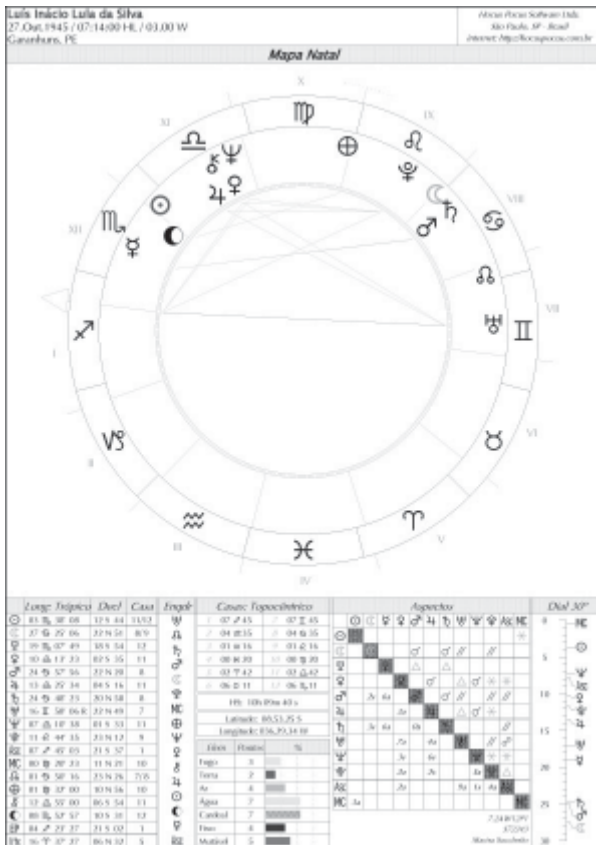

ANÁLISE DE MAPAS - CASAS E CÚSPIDES

PONTOS CÁRMICOS – OBJETIVOS DE VIDA

Os PLANETAS E AS RAÇAS

- Adâmica – ☉
- Hiperbórea – ♃
- Lemúria – ♂ e ♀ ⇔ Símbolo Lemúria ⇔ ♂
- Atlante – ☾ e ♁
- Ariana – ♀

Stélium → Grande Conjunção