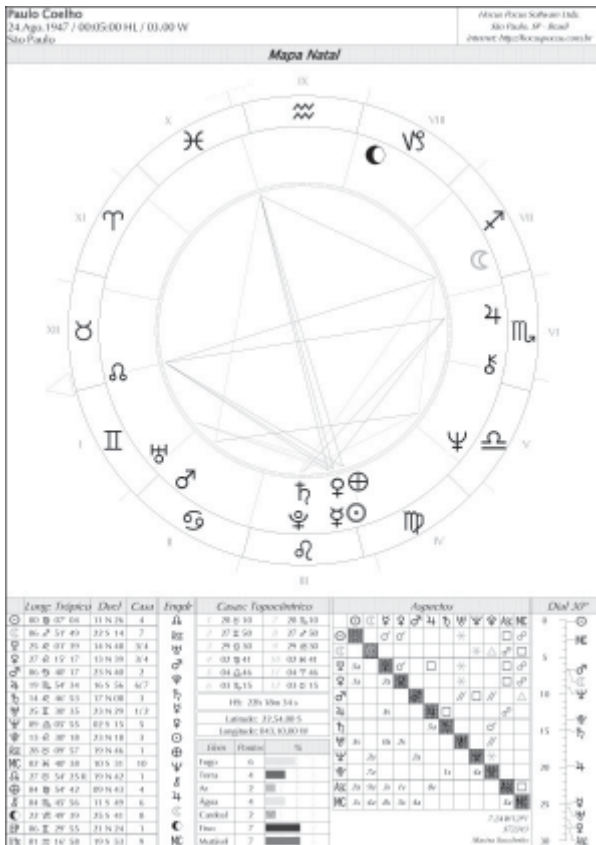

---

- Câncer – Viver através da Sabedoria
- Escorpião – Viver o destino através do Equilíbrio da sua Vontade
- Peixes – Viver o destino através do Amor

---

- Touro – Realizar através da Vontade
- Virgem – Realizar com Amor
- Capricórnio – Realizar com Saber

ANÁLISE DE MAPAS - CASAS E CÚSPIDES

PONTOS CÁRMICOS – OBJETIVOS DE VIDA

Os PLANETAS E AS RAÇAS

- Adâmica – ☉
- Hiperbórea – ♃
- Lemúria – ♂ e ♀ ⇔ Símbolo Lemúria ⇔ ♂
- Atlante – ☾ e ♁
- Ariana – ♀

Stélium → Grande Conjunção