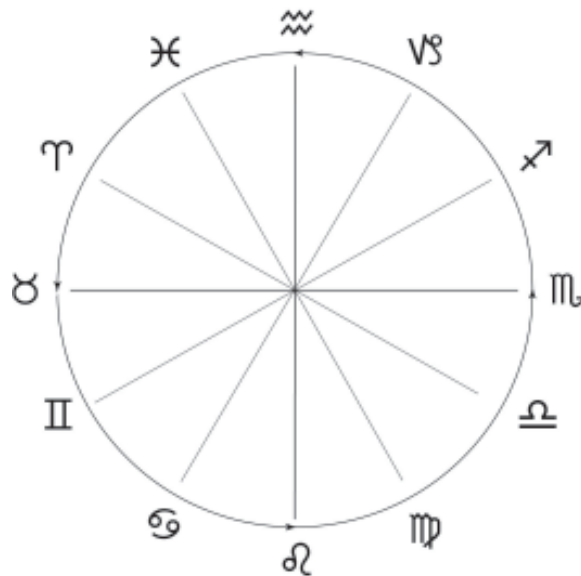

**Signos**

**Planetas**

**Casas**

MANDALA ASTROLÓGICA E A VIBRAÇÃO DOS 3 SIGNOS

- Equinócios e as Fases da Lua  
 “A Roda Astrológica” → Signos Cardinais / Fixos / Mutáveis
- Estrutura do Mapa Astral  
 Signos / Planetas / Casas / Aspectos
- Os Aspectos e a Interatividade dos Planetas (Elementos e Vibrações entre eles)

**Signos Cardinais - Mandalas**

**Signos Fixos**

**Signos Mutáveis**

CASAS E QUADRANTES NO MAPA ASTRAL

- Sol (☉) e sua Trajetória na Eclíptica
- Os Graus e os Decanatos

**Signos Cardinais – Mandalas**

**Cardinal**