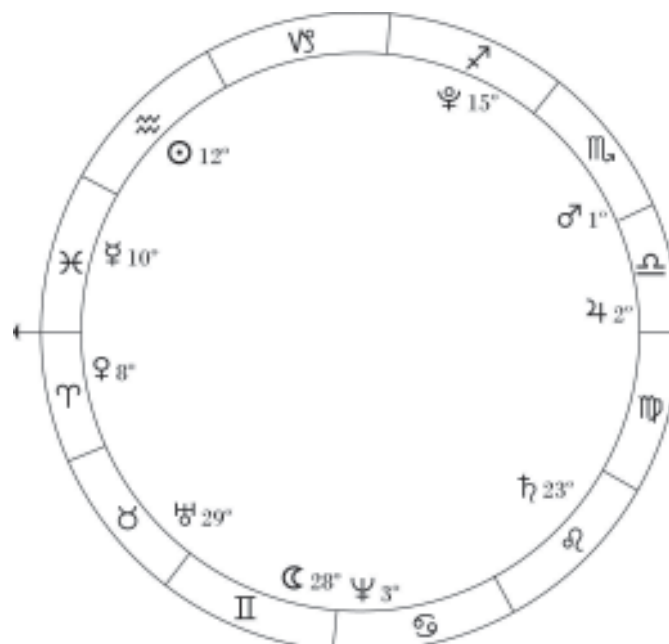

* EXERCÍCIOS PRÁTICOS - TRAÇAR OS ASPECTOS