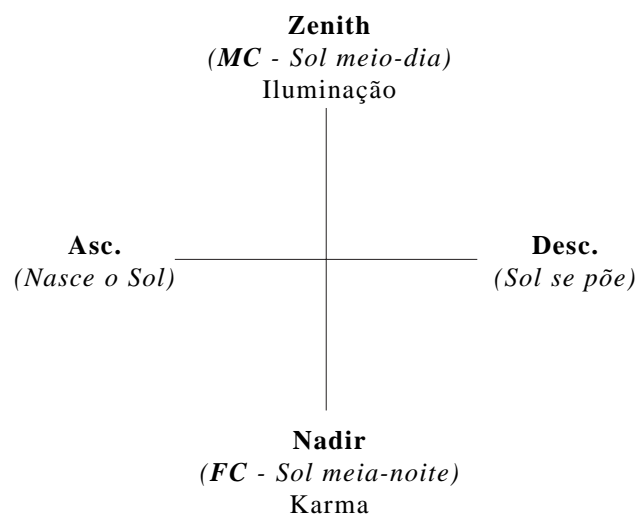

12 SIGNOS LIGADOS A FORÇA DO SIGNO DESCENDENTE

- Descendente é tudo o que falta. Ascendente representa seu mestre interno do futuro.
- Planetas na **Casa 1** representam Consciências trabalhadas em vida(s) anteriores nas casas 7.
- Planetas na **Casa 7** hoje foram Consciências faltantes não trabalhadas em vidas(s) anteriores.