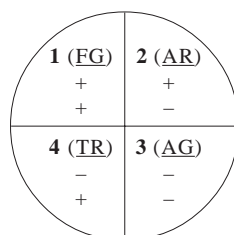

Tipos de comportamentos:

Quadrante 1 = Colérico (FG) – Super Ativo com muitos planejamentos

Quadrante 2 = Sanguíneo (AR) – Tem vontade mas não realiza

Quadrante 3 = Linfático/Fleumático (AG) – Passivo-Passivo – Interioriza

Quadrante 4 = Melancólico (TR) – Poder de Análise, não fazem e criticam outros