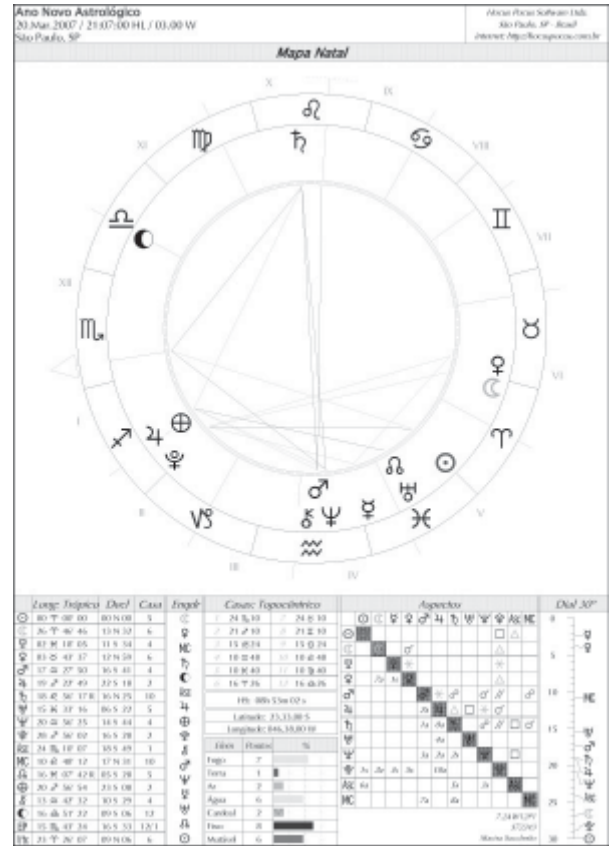

ANÁLISE DE MAPAS - CASAS E CÚSPIDES

PONTOS CÁRMICOS – OBJETIVOS DE VIDA

Os PLANETAS E AS RAÇAS

- Adâmica – ☉
- Hiperbórea – ♃
- Lemúria – ♂ e ♀ ⇔ Símbolo Lemúria ⇔ ♂
- Atlante – ☾ e ♁
- Ariana – ♀

Stélium → Grande Conjunção