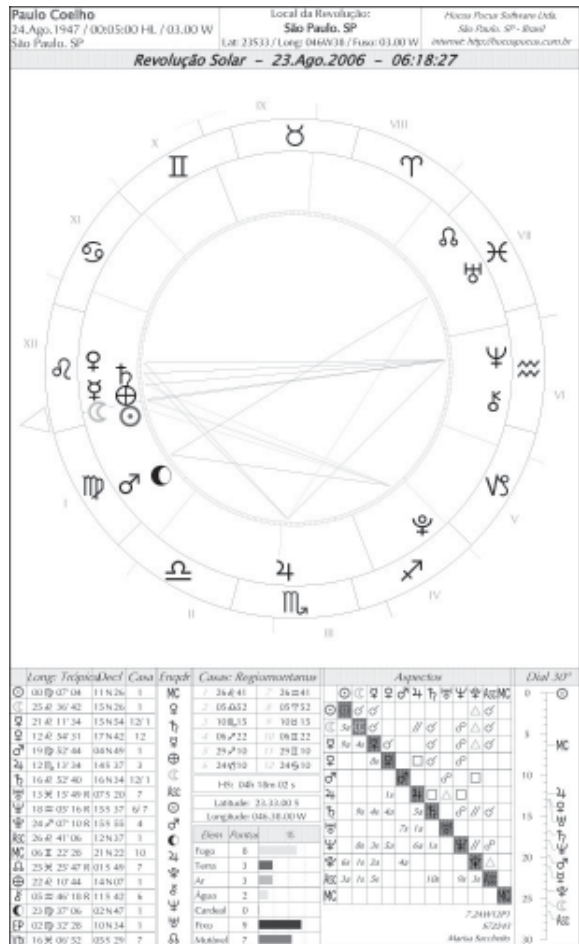

ANÁLISE DE MAPAS - CASAS E CÚSPIDES

PONTOS CÁRMICOS – OBJETIVOS DE VIDA

Os PLANETAS E AS RAÇAS

- Adâmica – ☉
- Hiperbórea – ♃
- Lemúria – ♂ e ♀ ⇔ Símbolo Lemúria ⇔ ♂
- Atlante – ☾ e ♁
- Ariana – ♀

Stélium → Grande Conjunção