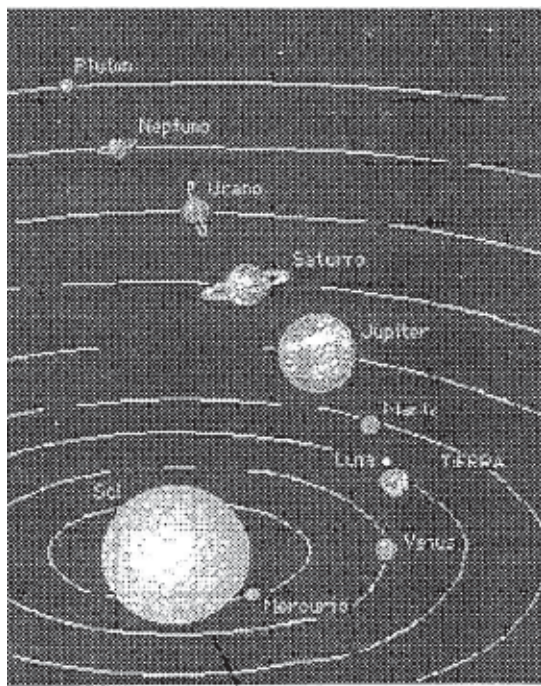

- ASTRONOMIA → FísicoASTROLOGIA → Alma/Espírito
- Equador Celeste, Eclíptica, Solstício – Simbologia e Vibrações Principais
- Movimento de Translação dos Planetas dos Planetas

Estados de Consciência e Aspectos Ocultos  
 “Consciência Indiv.” “Incons. Indiv. Coletivo”

- \_\_\_\_\_ + - 250 anos : Plutão
- \_\_\_\_\_ + - 165 anos : Netuno
- \_\_\_\_\_ + - 84 anos : Urano
- \_\_\_\_\_ + - 29 anos : Saturno
- \_\_\_\_\_ + - 12 anos : Júpiter
- \_\_\_\_\_ + - 2 anos : Marte
- \_\_\_\_\_ +- 28 dias ( ao redor da Terra)
- \_\_\_\_\_ Lua
- \_\_\_\_\_ + - 225 dias : Vênus
- \_\_\_\_\_ + - 60 dias: Mercúrio