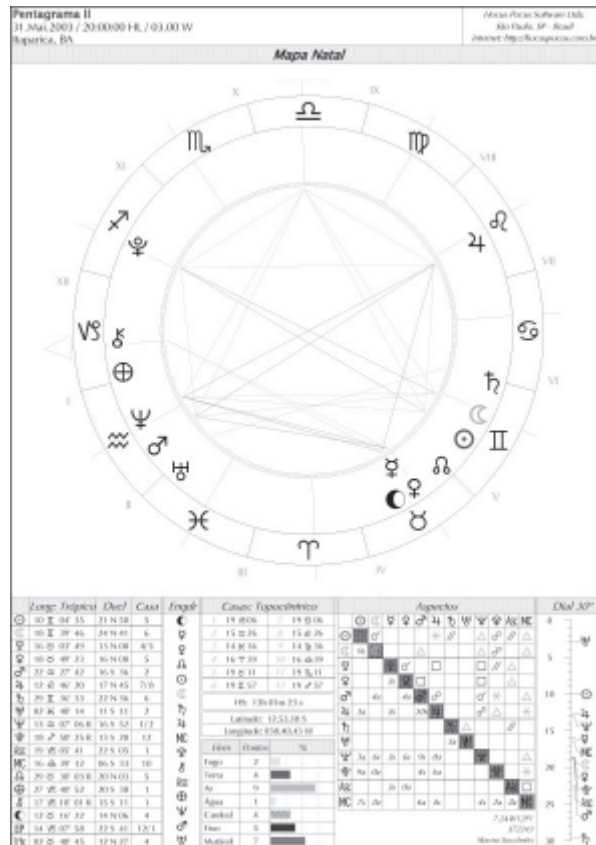

---

- Câncer – Viver através da Sabedoria
- Escorpião – Viver o destino através do Equilíbrio da sua Vontade
- Peixes – Viver o destino através do Amor

---

- Touro – Realizar através da Vontade
- Virgem – Realizar com Amor
- Capricórnio – Realizar com Saber

ANÁLISE DE MAPAS - CASAS E CÚSPIDES

PONTOS CÁRMICOS – OBJETIVOS DE VIDA

Os PLANETAS E AS RAÇAS

- Adâmica – ☉
- Hiperbórea – ♃
- Lemúria – ♂ e ♀ ⇔ Símbolo Lemúria ⇔ ♂
- Atlante – ☾ e ♁
- Ariana – ♀

Stélium → Grande Conjunção