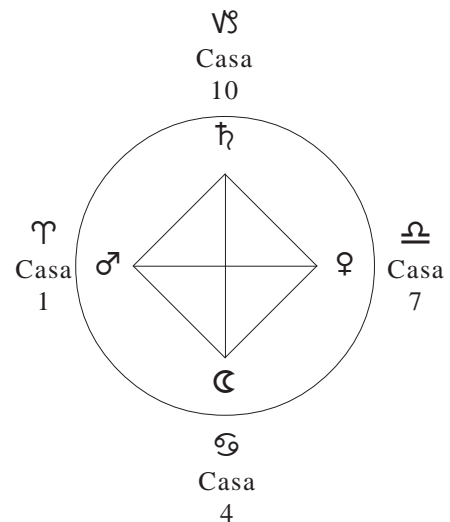

ASPECTOS ASTROLÓGICOS

* ASPECTOS ASTROLÓGICOS – OS 5 PRINCIPAIS

Conjunção: $\sigma \rightarrow 0^\circ$ – Traço Sem Cor

Sextil: $\ast \rightarrow 60^\circ$ – Traço Azul

Quadratura: $\square \rightarrow 90^\circ$ – Traço Vermelho

Trígono: $\triangle \rightarrow 120^\circ$ – Traço Azul

Oposição: $\oslash \rightarrow 180^\circ$ – Traço Vermelho

* 4 ASPECTOS PODEROSOS

– Stellium (Grande Conjunção) – Aspecto + Raro

– Grande Trígono – Triângulo Azul – Aspecto + Comum

– T'Square (T Quadrado) – Triângulo Isósceles Vermelho – Aspecto + Comum

– Grande Quadratura (Grande Cruz) – Tudo Vermelho – Aspecto + Raro

Exemplo: