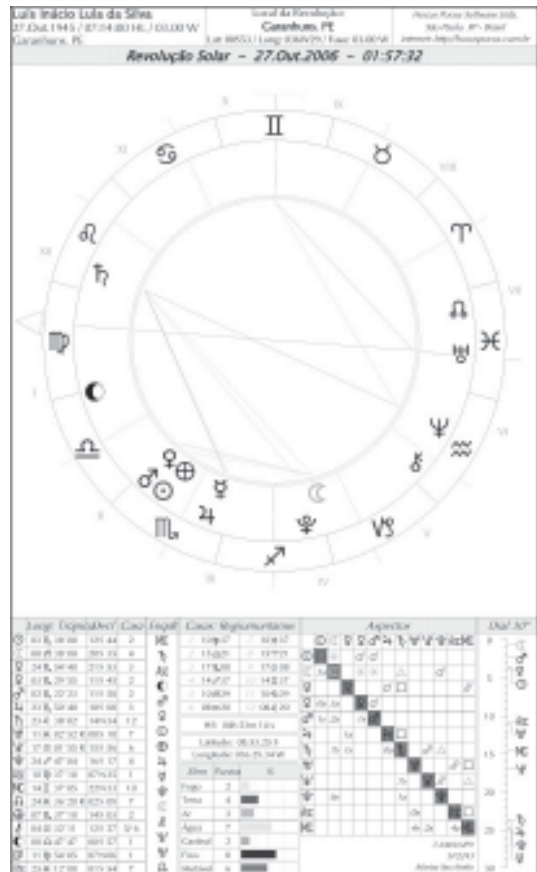

ANÁLISE DE MAPAS - CASAS E CÚSPIDES

PONTOS CÁRMICOS – OBJETIVOS DE VIDA

Os PLANETAS E AS RAÇAS

- Adâmica – ☉
- Hiperbórea – ♃
- Lemúria – ♂ e ♀ ⇔ Símbolo Lemúria ⇔ ♂
- Atlante – ☾ e ♁
- Ariana – ♀

Stélium → Grande Conjunção