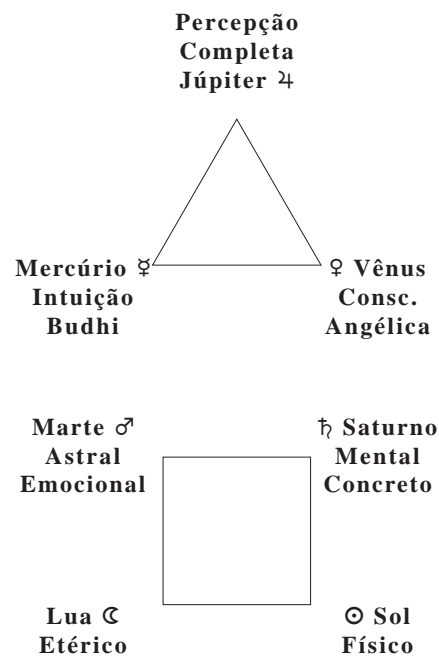

1 ano: Sol

**SÍMBOLOS DOS SIGNOS E PLANETAS**

♈ ⇔ ÁRIES	♎ ⇔ LIBRA	SOL ⇔ ☉	SATURNO ⇔ ♄
♉ ⇔ TOURO	♏ ⇔ ESCORPIÃO	LUA ⇔ ☾	URANO ⇔ ♅
♊ ⇔ GÊMEOS	♐ ⇔ SAGITÁRIO	MERCÚRIO ⇔ ☿	NETUNO ⇔ ♆
♋ ⇔ CÂNCER	♑ ⇔ CAPRICÓRNIO	VÊNUS ⇔ ♀	PLUTÃO ⇔ ♇
♌ ⇔ LEÃO	♒ ⇔ AQUÁRIO	MARTE ⇔ ♂	
♍ ⇔ VIRGEM	♓ ⇔ PEIXES	JÚPITER ⇔ ♃	

CONSCIÊNCIAS OCULTAS E ESOTÉRICAS DOS PLANETAS

SIMBOLOGIA E VIBRAÇÃO DOS PLANETAS

☉ → ESPÍRITO ☾ → ALMA + → CORPO

OS PLANETAS COMO ESTADOS DE CONSCIÊNCIA

OS MESTRES E OS SIGNOS ASCENDENTES E A INTERACTIVIDADE ENTRE OS SIGNOS