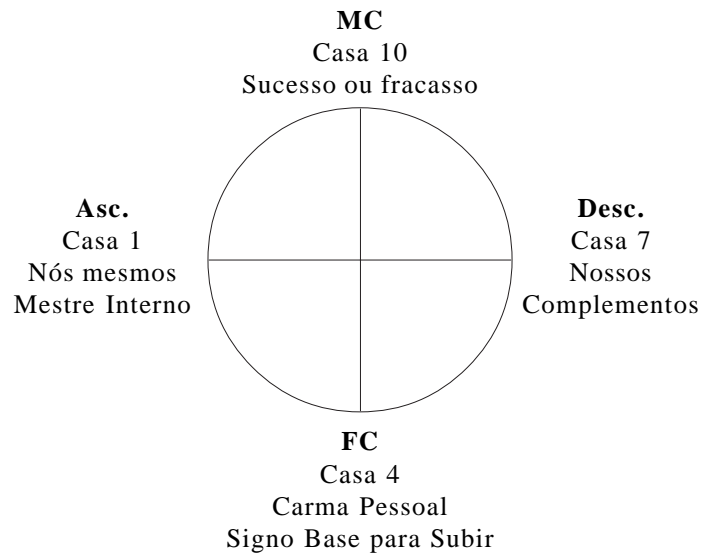

– Introdução aos Aspectos

Traço Azul – Fluência

Traço Vermelho – Desafio

Traço Verde – Força a ser trabalhada

\* Pegasus – Ferramentas – Aspectos

Conjunção = ☿

Sextil = ✳

Quadratura = ☐

Trígono = ☐

Oposição = ☿ ♁ ♃ ♅

INICIAÇÃO AOS ASPECTOS ASTROLÓGICOS  
SIGNO DO ZÊNITE – MEIO DO CÉU

“ A Busca da Luz e Prosperidade”

**Signos na Casa 10:**

3 Signos de Água  
Câncer – Escorpião – Peixes

3 Signos de Fogo  
Áries – Leão – Sagitário