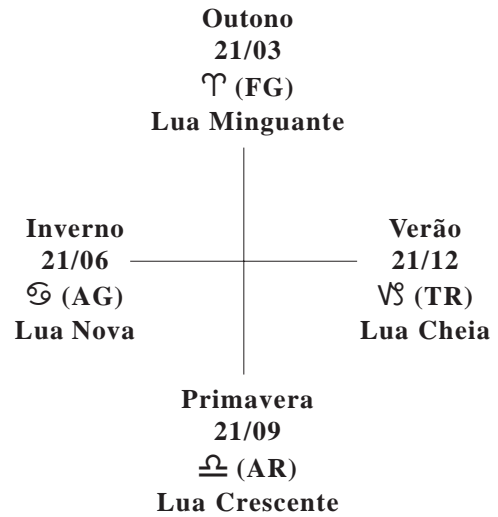

ASCENDENTE

FUNDO DO CÉU

DESCENDENTE

MEIO DO CÉU

Mestre

Karma

Formação

Destino

**Signos**

**Planetas**

**Casas**

MANDALA ASTROLÓGICA E A VIBRAÇÃO DOS 3 SIGNOS

- Equinócios e as Fases da Lua  
 “A Roda Astrológica” → Signos Cardinais / Fixos / Mutáveis
- Estrutura do Mapa Astral  
 Signos / Planetas / Casas / Aspectos
- Os Aspectos e a Interatividade dos Planetas (Elementos e Vibrações entre eles)

**Signos Cardinais - Mandalas**

**Signos Fixos**

**Signos Mutáveis**

CASAS E QUADRANTES NO MAPA ASTRAL

- Sol (☉) e sua Trajetória na Eclíptica
- Os Graus e os Decanatos

**Signos Cardinais – Mandalas**

**Cardinal**