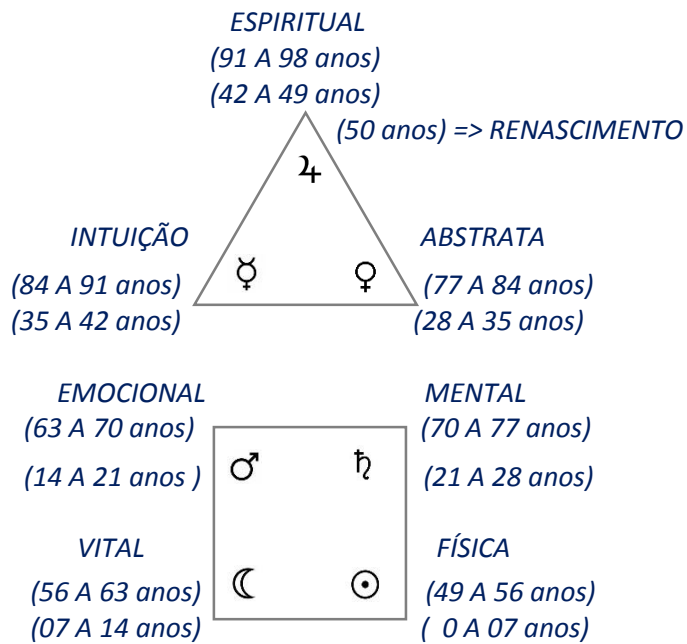

REVOLUÇÕES