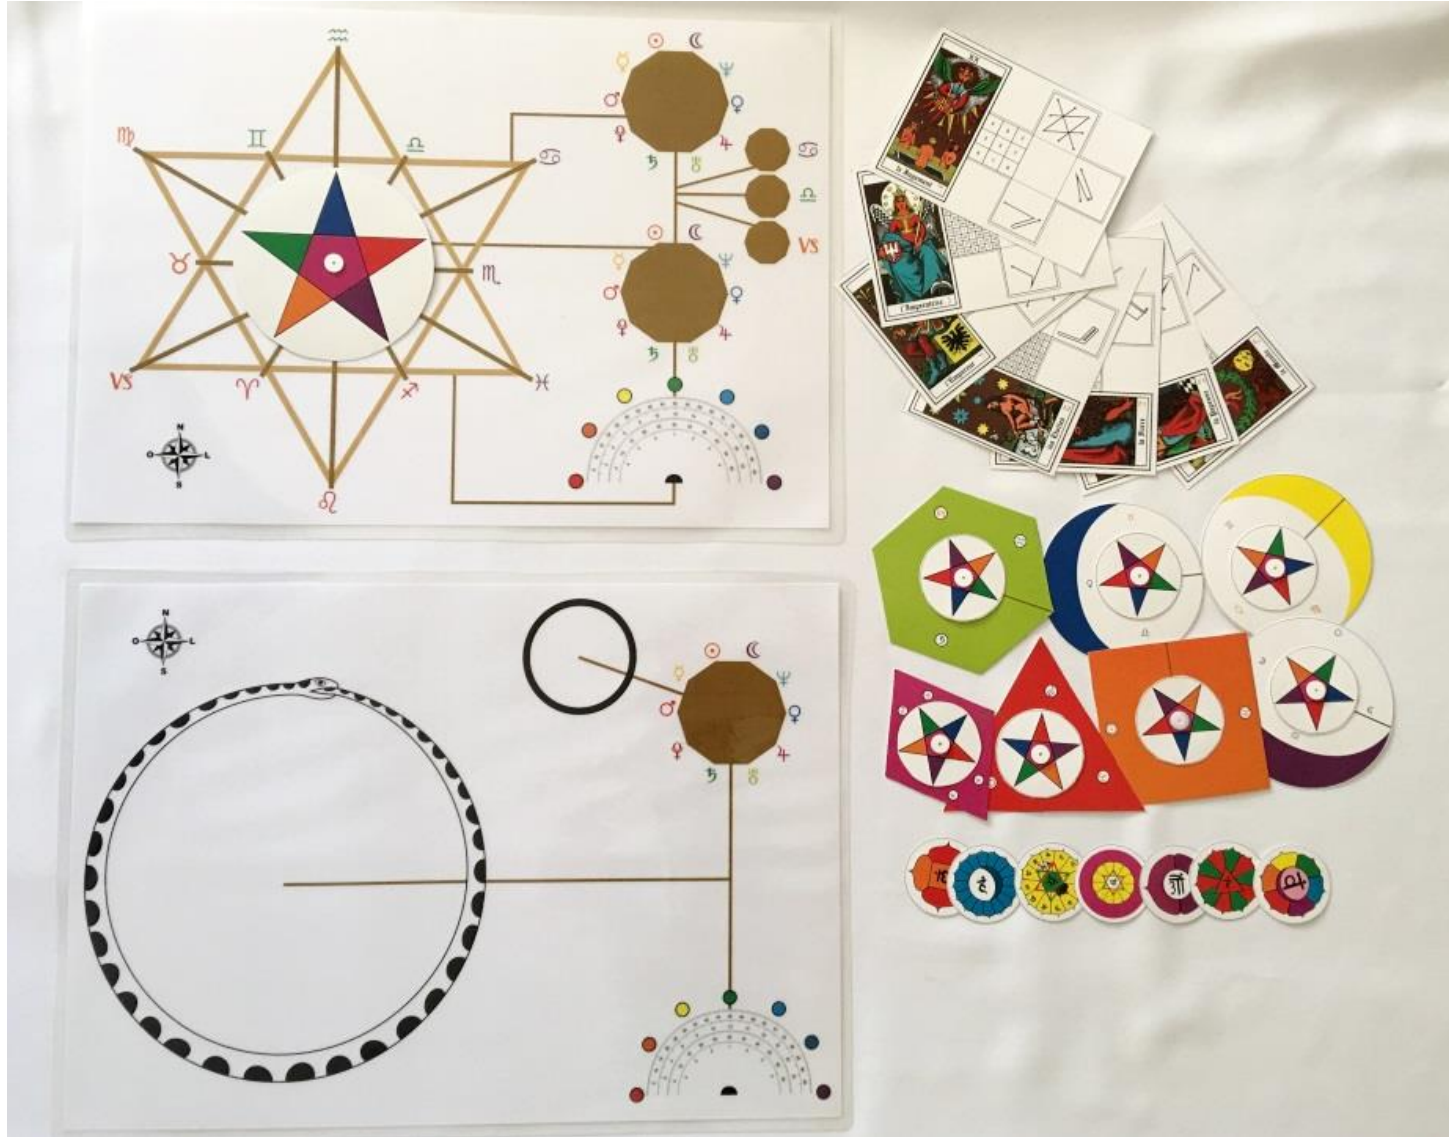

# **Fotos Mesas Radiônicas**

**Criação: Nilton Schutz**

# Kit Mesas Radiônicas (Síntese Nova Era + 7 Planetas sagrados) + Acessórios

# Mesa montada de Júpiter - Criação Nilton Schutz

# Mesa montada de Saturno - Criação Nilton Schutz