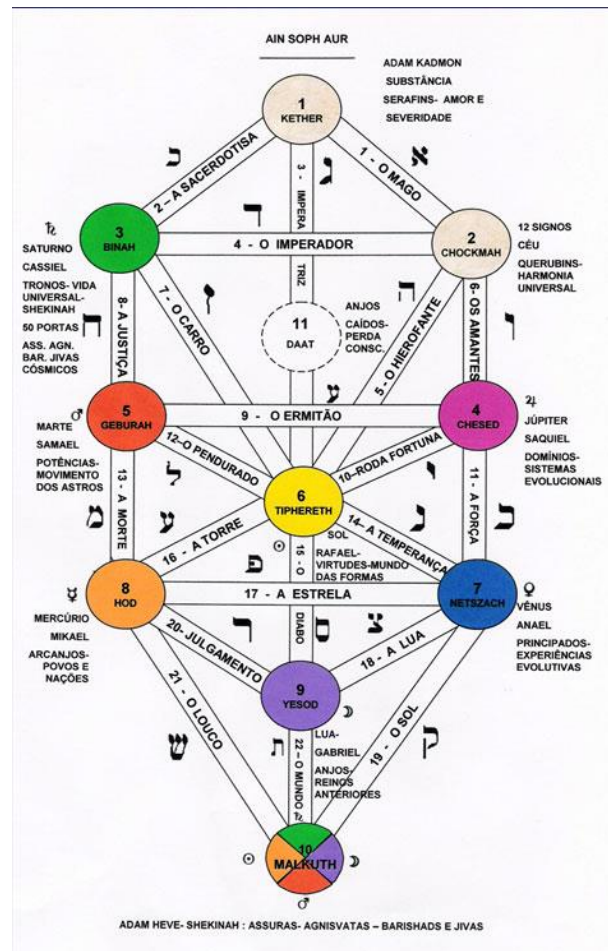

Símbolos de Poder para 2021

Ano do Vênus

Símbolos e arquétipos – Tradição

Poder existente – Conhecimento

Utilização – Caráter e objetivo

- **Anjo – Anael**
- **Chacra- Laríngeo**
- **Formato – Lua crescente**
- **Cor- Índigo**
- **Nota musical – Lá**
- **Signos astrológicos – Touro e Libra**
- **Tarot- Arcano 03 – Imperatriz (Vênus)**
Arcano 06 – Enamorados (Touro) e 12 – Pendurado (Libra)
- **Cabala- Netszach – Vitória de Deus - Principados**
- **Letras hebraicas- Gímel, Vav (Vau) e Lamed**
- **Animais- Jaguar**
- **Planta /perfume- Mirra – Hortênciã - Alfazema**
- **Pedra- Safira - Metal – Cobre**
- **Número - 175 – Reduções 13 - 4**

Símbolos signos de Touro e Libra

Touro- Estabilidade Libra- Interação e harmonia

Arcanos do Tarot associados a Vênus e suas vibrações- energias

- Arcano 03 – A Imperatriz– Poder de criar a manutenção de ideias no interior (como uma gravidez) para realizações (nascimentos) futuras.
- Arcano 06 – Os enamorados – Seguir o coração e escolher/ decidir / firmar caminhos.
- Arcano 12 – O pendurado/ enforcado – Compromisso, aceitar desafios.

Letras Hebraicas

Gímel (Vênus) Vau (Touro) Lâmed (Libra)

Gímel : Camelo – Força, resistência, trabalho e perseverança

Vau: Gancho, prego – Firmar e unir propósitos

Lâmed : Agulhão – Energia para superar-se nos desafios

Árvore da vida – Netszach-

A Vitória de Deus

Hierarquia dos Principados- esfera índigo coluna direita, oferece e potencializa consciência nas experiências evolutivas.

Pantáculos Cabalísticos de Vênus

- Sêlo – Fortalecimento espiritual Inteligência – Fort. Mental
- Parte psíquica- Fort. Emocional Kamêa (quadrado) - Realização